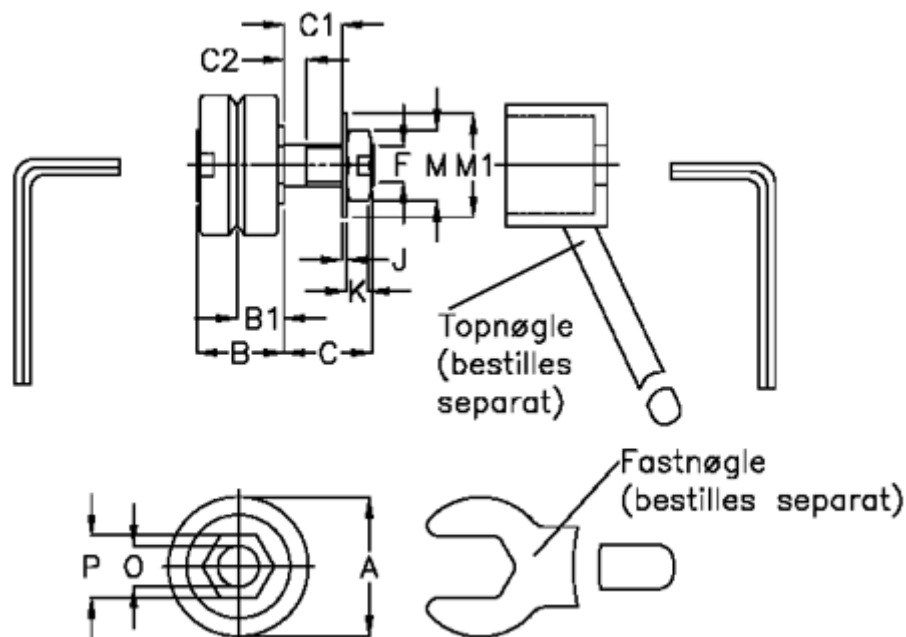

Varenummer: 0591320354

Beskrivelse: Hepco SL2 leje SS LJ 54 C-NS

Mål

a = 54.0
 B = 34.7
 B1 = 19.00
 C = 30.0
 C1 = 20
 C2 = 6.0
 F = M14 x 1,5
 J = 1.60

K = 8
 M = 22
 M1 = 28
 O = 14
 P = 27.0
 vægt kg/1000 = 425